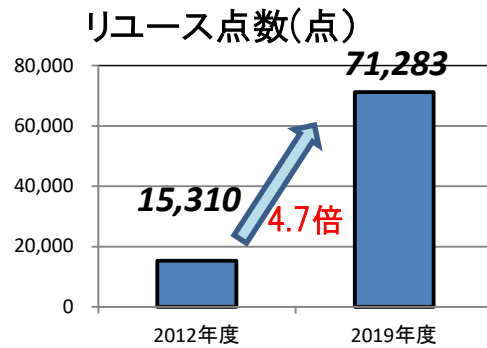

# リユース(ショップ)

## 活動実績

「リユースショップ」では、市民から寄付いただいた品物を安価で提供しています

地球にやさしい 「リユースの輪をひろげよう！」

リユースショップは2019年度1年間に25,939人の方の利用があり、リユース点数は71,283点でした。利用者数は8年間で2.4倍ですが、リユース点数は4.7倍にもなっています。これだけたくさんの不用品が、廃棄されずに必要な方にリユースされました。