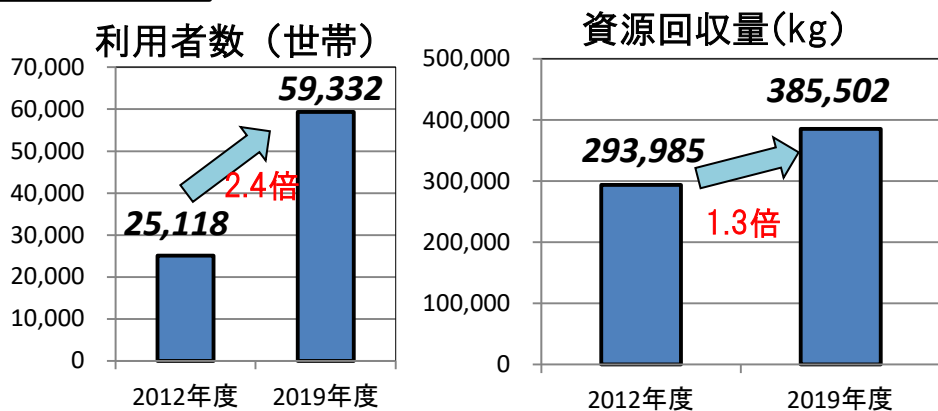

### 活動実績

回収場を2019年度1年間に利用した方はのべ59,332世帯、資源回収量は385トンでした。恵那市の人口を上回るご利用があったこととなります。8年間で利用者数は2.4倍、回収量は1.3倍になりました。この差は、町中の業者ステーションの影響もあると考えられます。