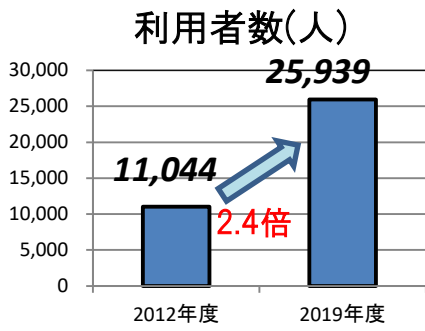

## 活動実績

「リユースショップ」では、市民から寄付いただいた品物を安価で提供しています

地球にやさしい 「リユースの輪をひろげよう！」

リユースショップは2019年度1年間に25,939人の方の利用があり、リユース点数は71,283点でした。利用者数は8年間で2.4倍ですが、リユース点数は4.7倍にもなっています。これだけたくさんの不用品が、廃棄されずに必要な方にリユースされました。