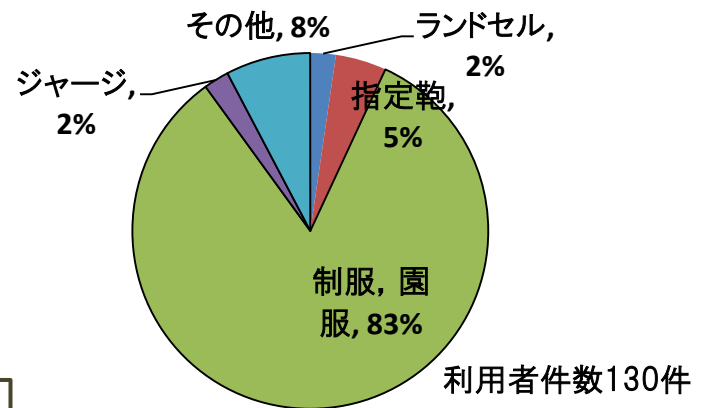

## 活動実績

「リユースショップ」では、市民から寄付いただいた品物を安価で提供しています

地球にやさしい 「リユースの輪をひろげよう！」

リユースショップは2019年度1年間に25,939人の方の利用があり、リユース点数は71,283点でした。利用者数は8年間で2.4倍ですが、リユース点数は4.7倍にもなっています。これだけたくさんの不用品が、廃棄されずに必要な方にリユースされました。

### ■受け入れできない品物

- ◆汚れ、傷みのある品物
- ◆大きな品物、ゴルフクラブとバッグ
- ◆ぬいぐるみ、人形、ビデオテープ
- ◆スキー用品(板、靴、ストック)

大きな品物は、回収場内の「ゆずります、ゆずってコーナー」で紹介しています

品物は次の方に気持ちよく利用してもらえよう汚れをきれいに落として持ってきてくださるようお願いいたします。

**\*詳しくはお問い合わせください**

**\*収益金は、エコプラザの運営及び学習啓発に活用させていただきます。**

### 新学期フェア利用件数の結果

新学期フェアの期間が短くなりましたが、たくさんの方にご利用いただきありがとうございました。今年度制服をたくさん寄付していただいたので、ご利用が多かったです。まだ、制服(100円)、かばん、ランドセル(無料)でお譲りしております。